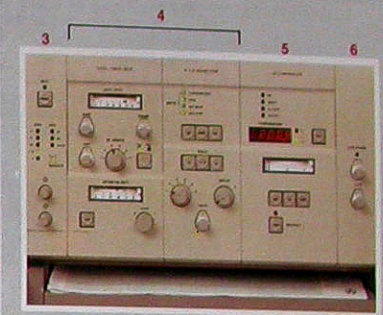

Система спектрометра BS 587A

- 1 – экран терминала
- 2 – цветной дисплей
- 3 – индикация
- 4 – система стабилизации
- 5 – система установки температуры
- 6 – установка сложных импульсов
- 7 – магазин регистрационной бумаги
- 8 – измеритель числа оборотов
- 9 – самописец XY
- 10 – клавиатура
- 11 – головка
- 12 – гибкий диск
- 13 – тиммы