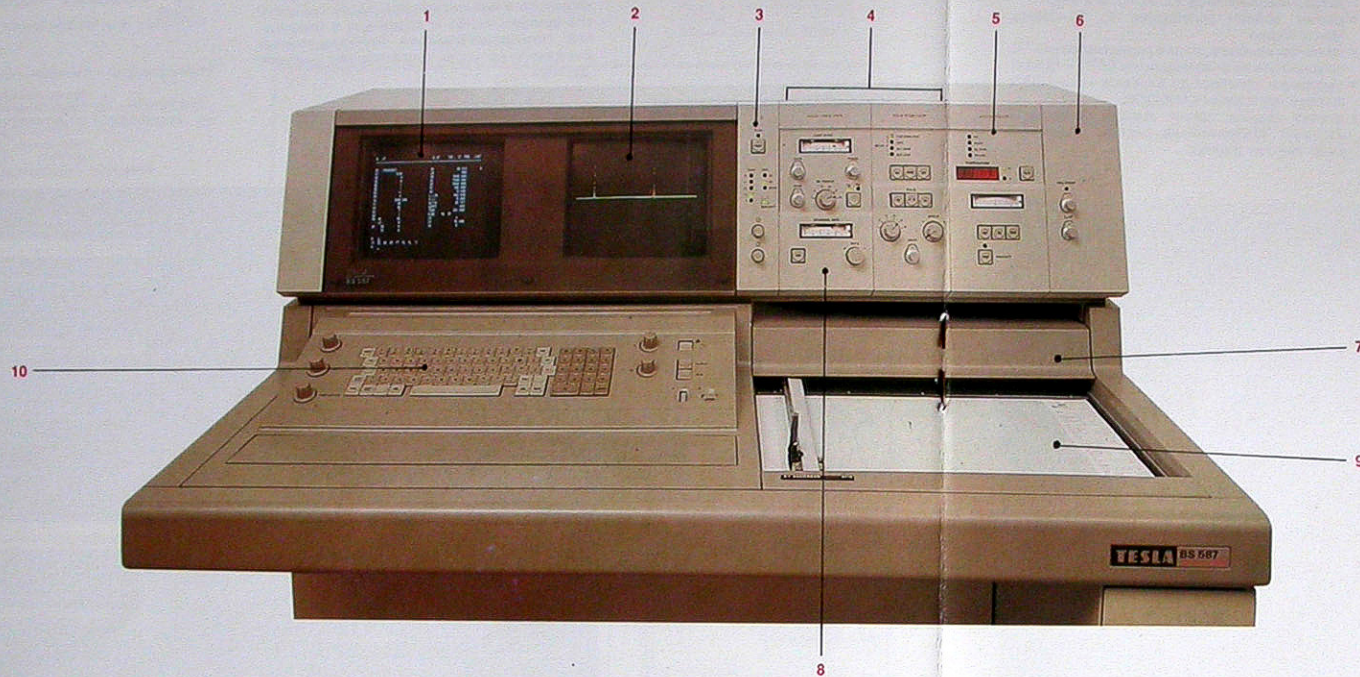

Система спектрометра BS 587A

- 1 – экран терминала
- 2 – цветной дисплей
- 3 – индикация
- 4 – система стабилизации
- 5 – система установки температуры
- 6 – установка сложных импульсов
- 7 – магазин регистрационной бумаги
- 8 – измеритель числа оборотов
- 9 – самописец XY
- 10 – клавиатура
- 11 – головка
- 12 – гибкий диск
- 13 – тиммы